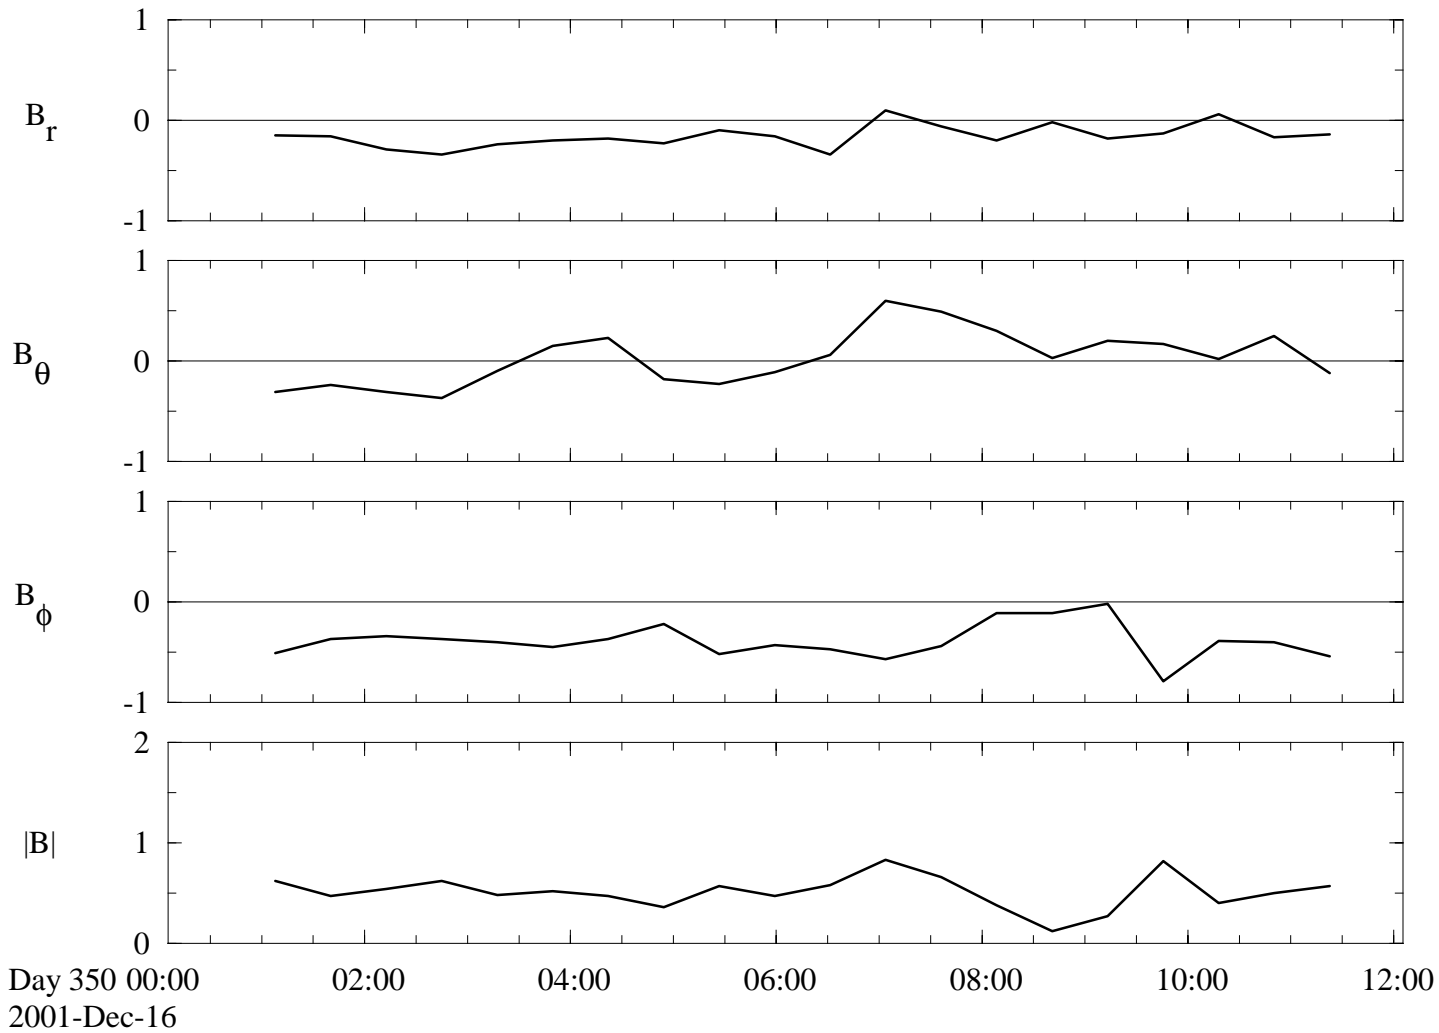

Io 32 MAG Browse Data (System III, 12 hours, autoscaled)

R	151.14	151.04	150.92	150.79	150.70	150.57
LAT	0.29	0.29	0.29	0.29	0.29	0.29
W.LON	303.60	2.25	80.45	158.66	217.31	295.51
Local Hour	15.94	15.94	15.94	15.94	15.95	15.95