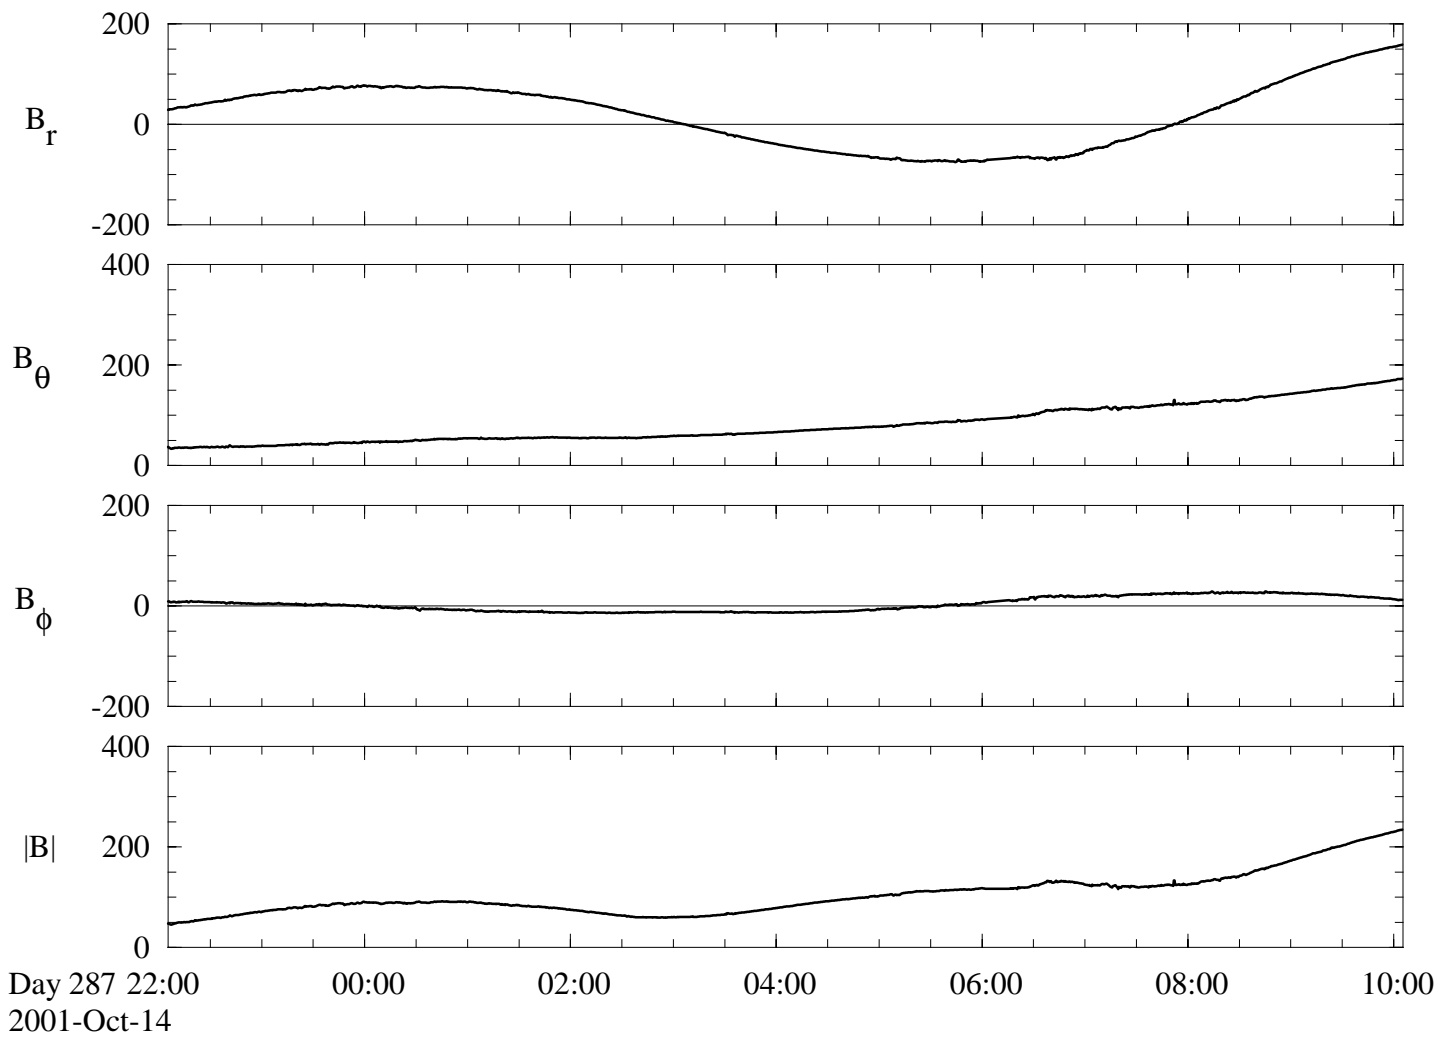

Io 32 MAG Browse Data (System III, 12 hours, autoscaled)

Day 287 22:00						
2001-Oct-14						
	00:00	02:00	04:00	06:00	08:00	10:00
R	17.68	16.60	15.50	14.38	13.24	12.09
LAT	1.48	1.53	1.57	1.62	1.66	1.71
W.LON	190.19	259.98	329.38	38.30	106.59	174.09
Local Hour	20.28	20.47	20.68	20.92	21.20	21.54