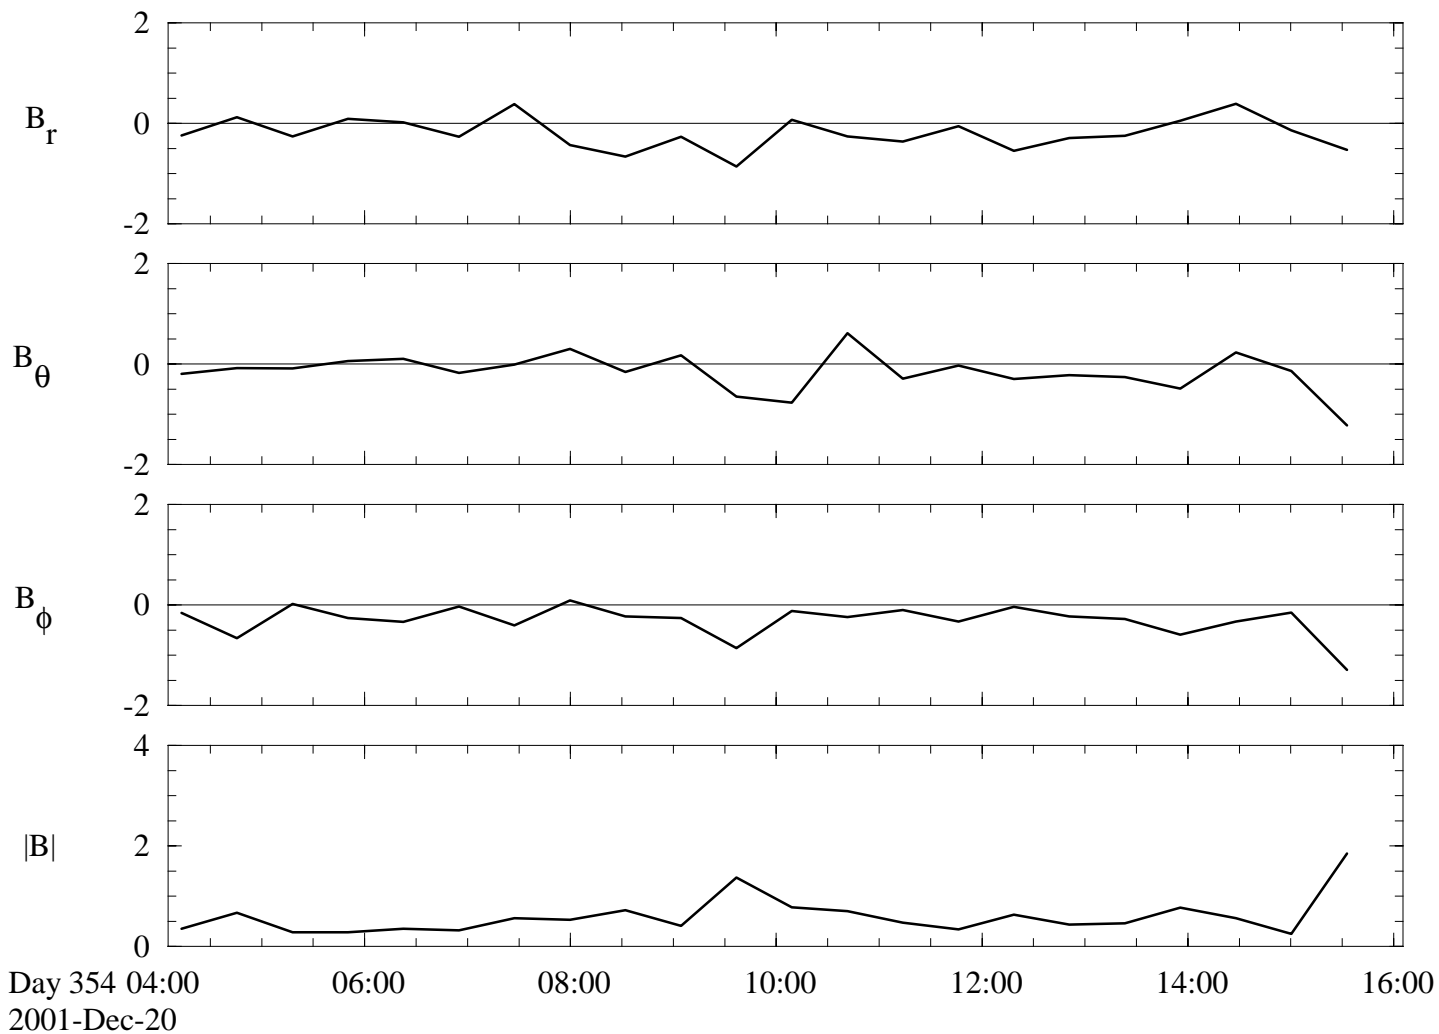

Io 32 MAG Browse Data (System III, 12 hours, autoscaled)

Day	04:00	06:00	08:00	10:00	12:00	14:00	16:00
354							
2001-Dec-20							
R	144.47	144.31	144.14	144.02	143.85	143.68	
LAT	0.29	0.29	0.30	0.30	0.30	0.30	
W.LON	315.53	33.73	111.93	170.58	248.78	326.98	
Local Hour	16.04	16.04	16.04	16.04	16.04	16.04	16.05