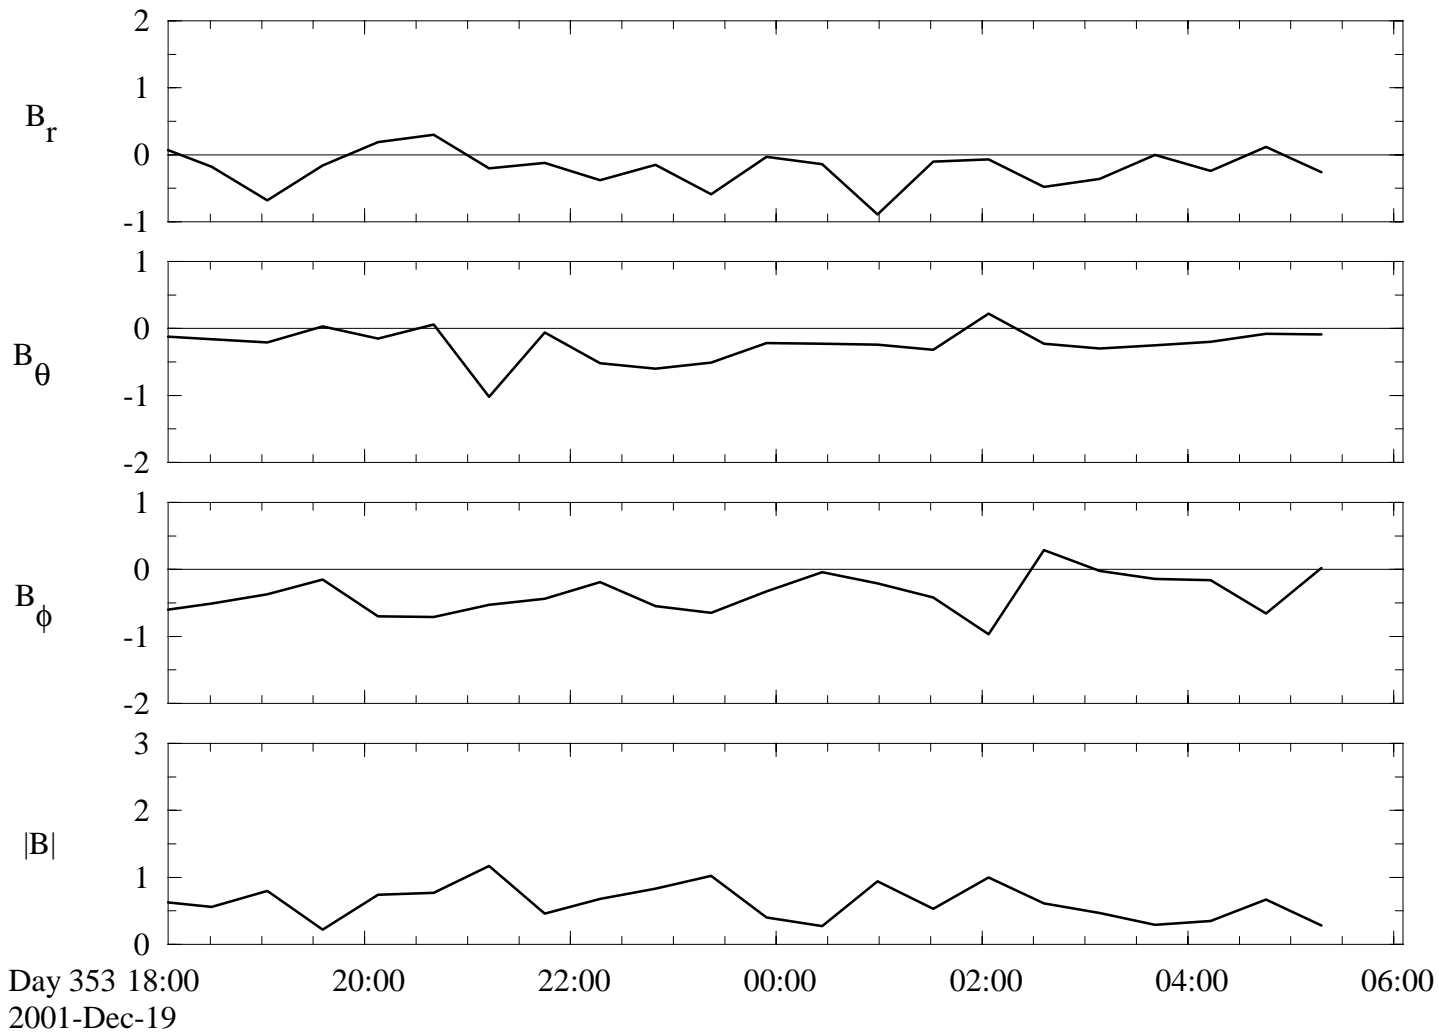

Io 32 MAG Browse Data (System III, 12 hours, autoscaled)

R	145.21	145.09	144.93	144.76	144.60	144.47
LAT	0.29	0.29	0.29	0.29	0.29	0.29
W.LON	323.63	22.28	100.48	178.68	256.88	315.53
Local Hour	16.03	16.03	16.03	16.03	16.03	16.04