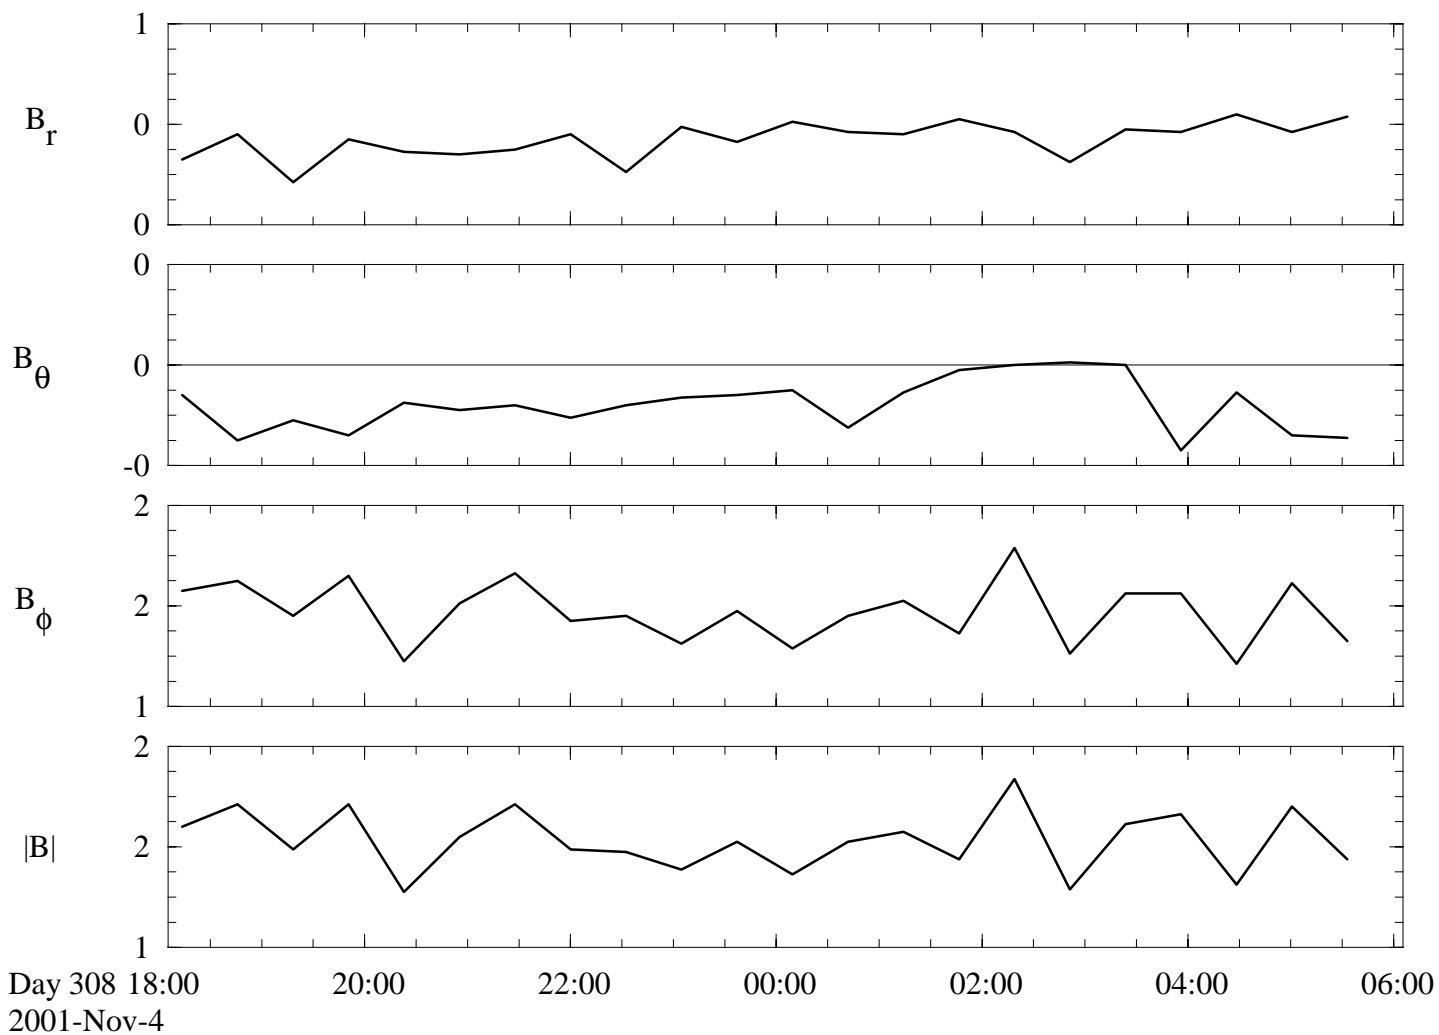

Io 32 MAG Browse Data (System III, 12 hours, autoscaled)

R	123.76	124.03	124.29	124.49	124.76	125.02
LAT	0.28	0.28	0.28	0.28	0.28	0.28
W.LON	38.24	116.42	194.61	253.24	331.43	49.61
Local Hour	15.00	15.01	15.01	15.01	15.02	15.02