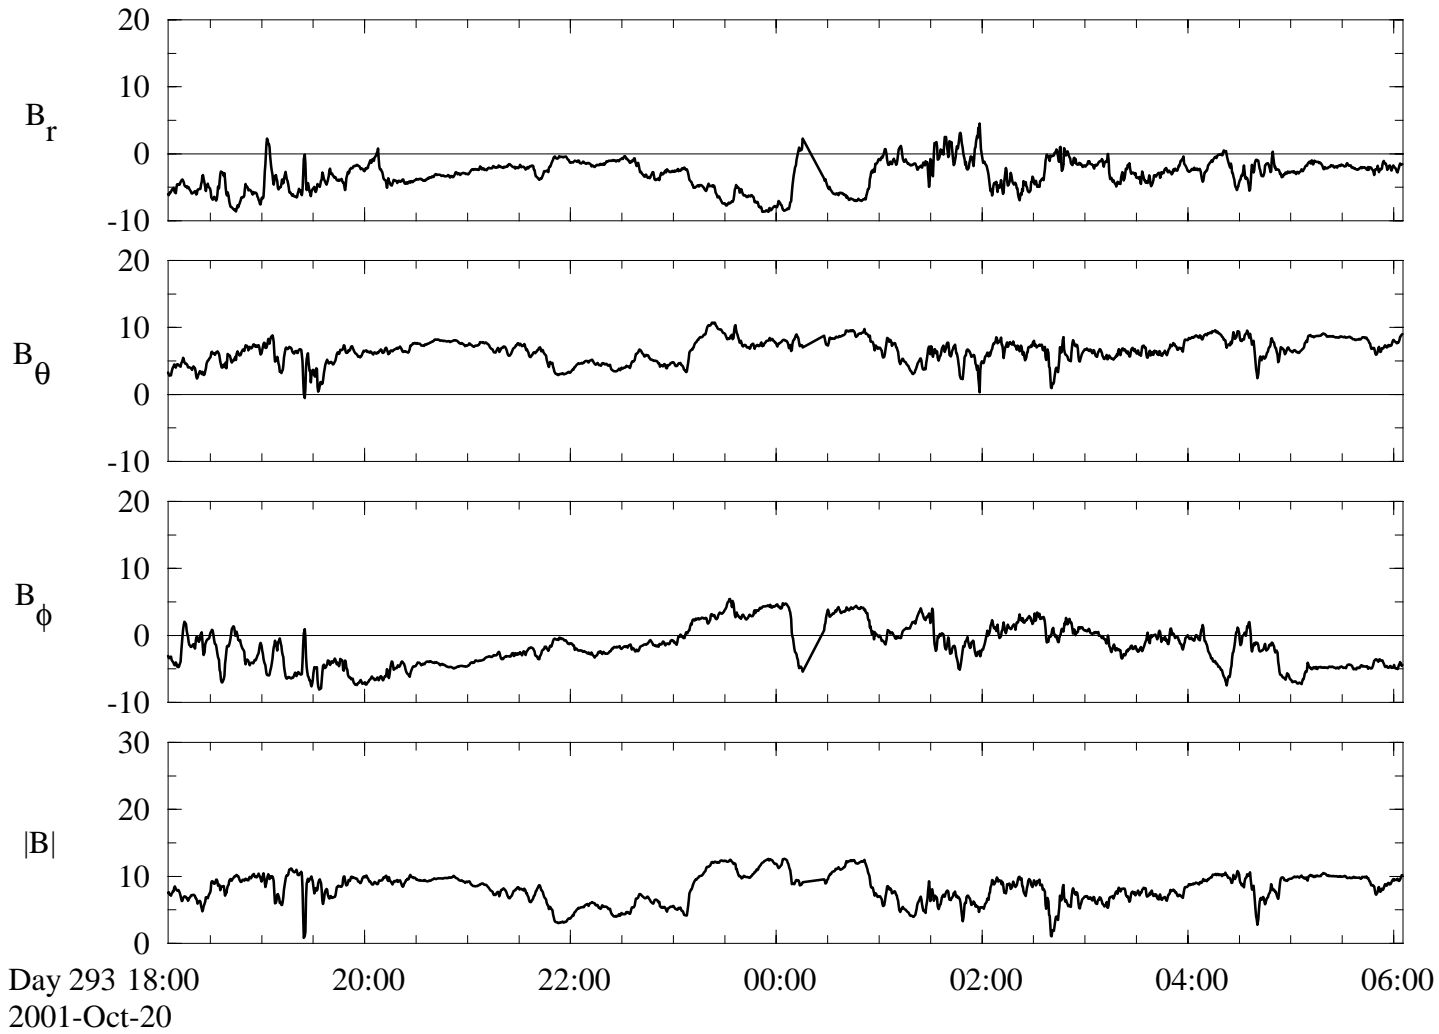

Io 32 MAG Browse Data (System III, 12 hours, autoscaled)

R	54.19	54.80	55.41	56.02	56.62	57.21
LAT	0.24	0.24	0.24	0.24	0.24	0.24
W.LON	325.06	37.33	109.61	181.89	254.18	326.47
Local Hour	13.80	13.82	13.84	13.85	13.87	13.88