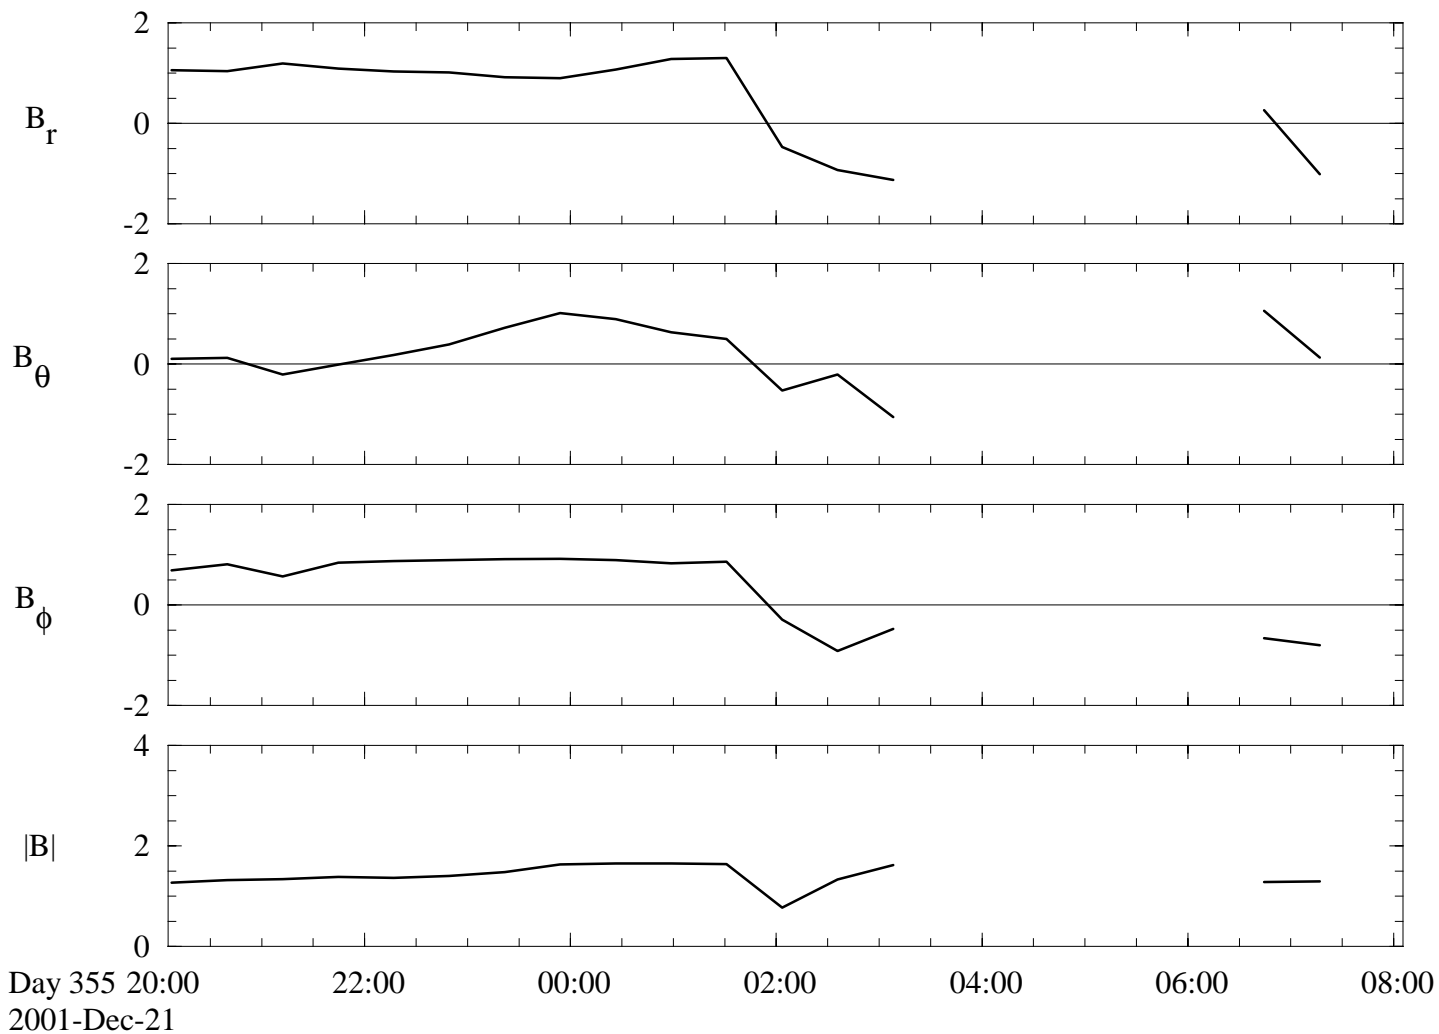

Io 32 MAG Browse Data (System III, 12 hours, autoscaled)

R	141.26	141.07	140.89	140.80	140.49	140.39
LAT	0.30	0.30	0.30	0.30	0.30	0.30
W.LON	322.21	40.41	118.60	157.70	288.44	327.54
Local Hour	16.08	16.08	16.08	16.08	16.09	16.09