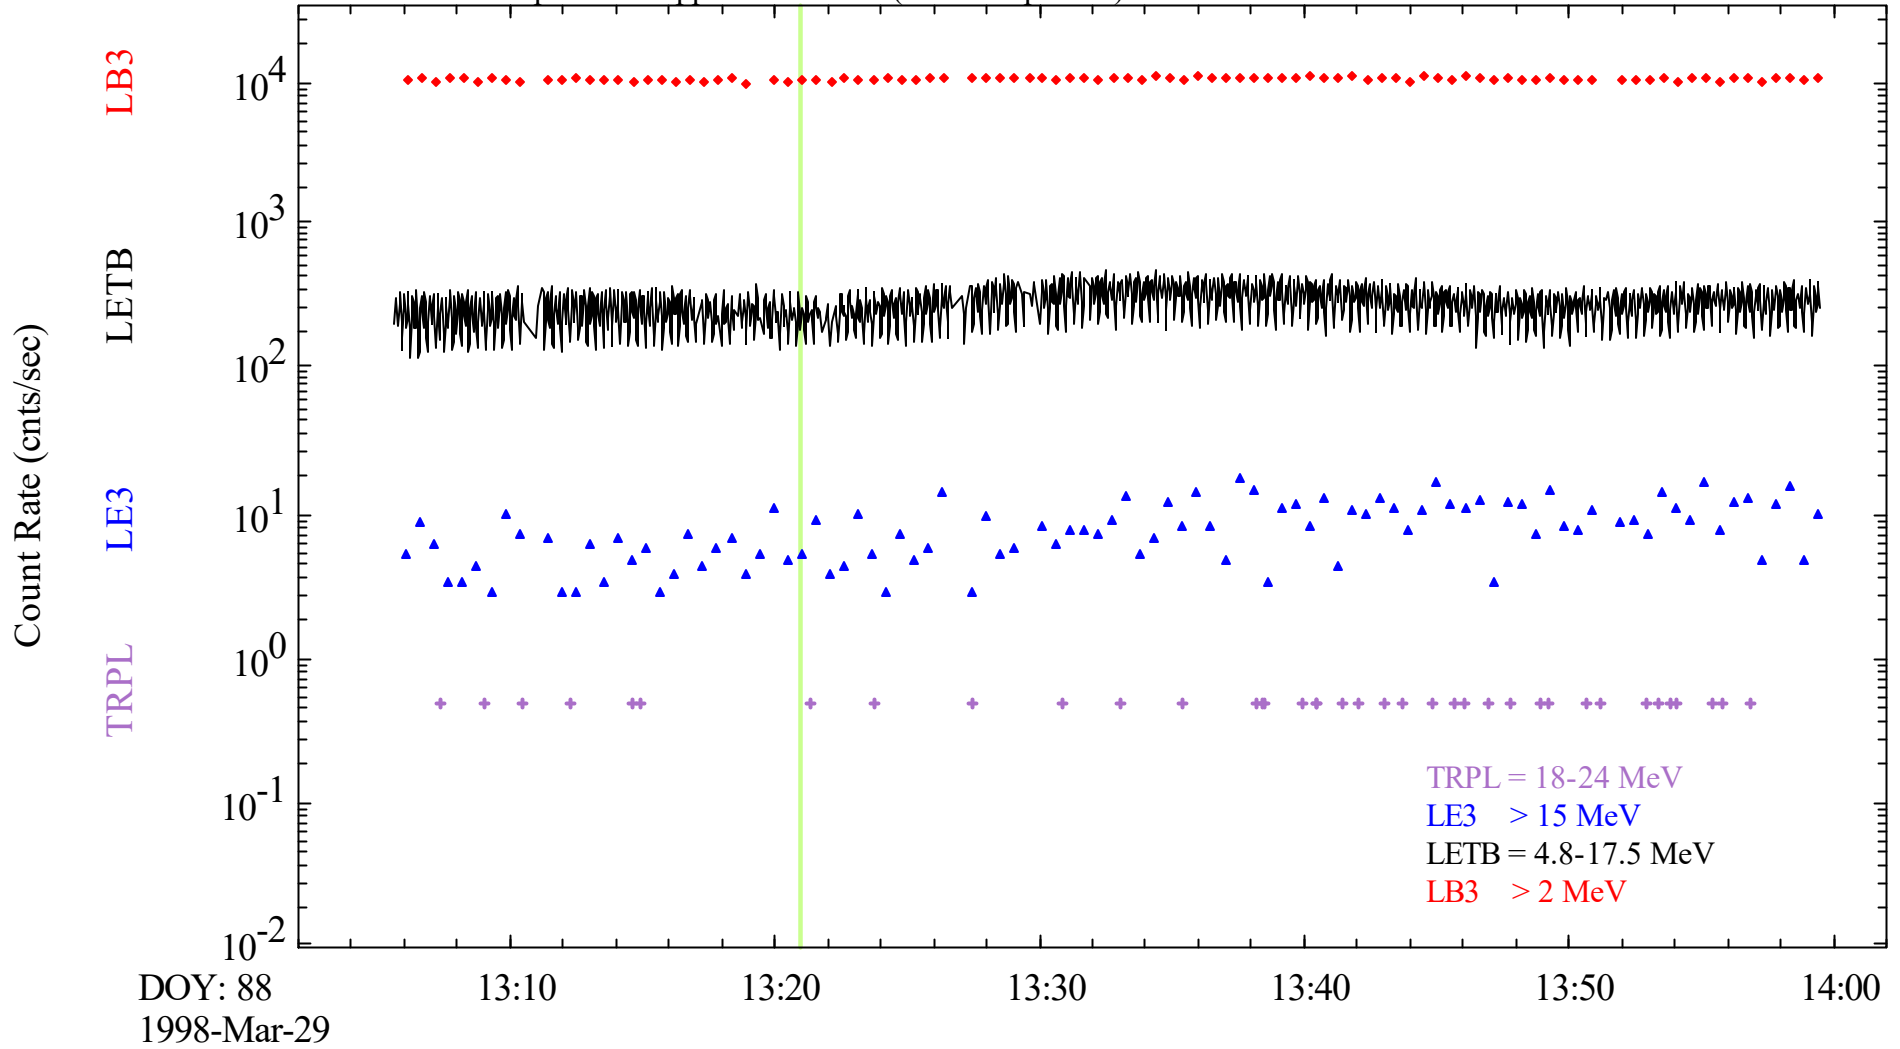

HIC data from orbit E14, Europa encounter

Europa closest approach at 13:21 (2.06 Europa radii)

Jupiter Range	9.45	9.49	9.53	9.56	9.61	9.64
Europa Range	3.42	2.07	3.01	5.08	7.39	9.76
Europa LAT	7.13	12.09	8.27	4.80	3.23	2.39
Europa ELON	77.68	123.58	178.64	197.34	204.34	207.61